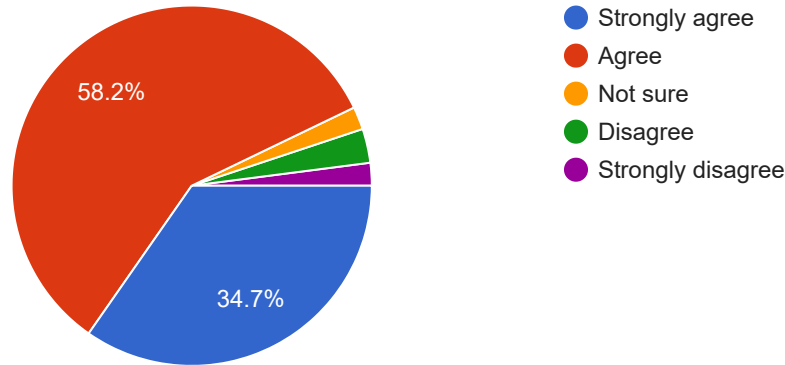

98 responses

The teachers' attitude towards the students is friendly & helpful शिक्षकों का रवैया छात्रों की ओर मित्रवत और सहयोग भरा होता है

 Copy

98 responses

Modern teaching aids, power point presentations, web-resources, etc. are used by the teachers while teaching शिक्षक के द्वारा आधुनिक पद्धतियों से शिक्षा दी जाती है जैसे प्रोजेक्टर आदि से