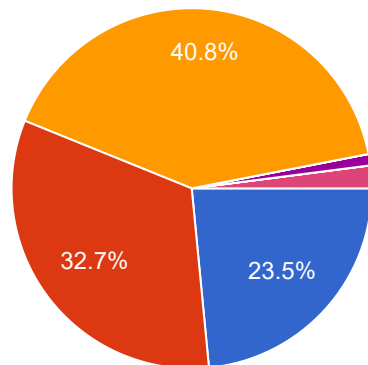

Subham Kumar sahu

Laxman Kumar

Khushi Dubey

COURSE

 Copy

98 responses

- Bachelor of Arts बी ए
- Bachelor of Commerce बी कॉम
- Bachelor of Science (CBZ) बी एस सी बायो
- Bachelor of Science (PCM) बी एस सी गणित
- Bachelor of Science (Micro) बी एस सी माइक्रोबायोलॉजी
- Master of Arts एम् ए

YEAR / SEMESTER वर्ष / सेमेस्टर

 Copy

98 responses

- I - YEAR
- II - YEAR
- III - YEAR
- I - SEMESTER
- II - SEMESTER
- III - SEMESTER
- IV - SEMESTER

The entire syllabus is completed in time सिलेबस समय से पूरा होता है