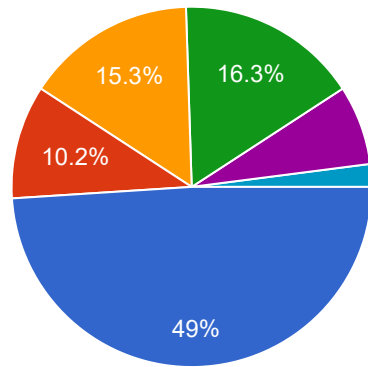

Subham Kumar sahu

Laxman Kumar

Khushi Dubey

COURSE

 Copy

98 responses

- Bachelor of Arts बी ए
- Bachelor of Commerce बी कॉम
- Bachelor of Science (CBZ) बी एस सी बायो
- Bachelor of Science (PCM) बी एस सी गणित
- Bachelor of Science (Micro) बी एस सी माइक्रोबायोलॉजी
- Master of Arts एम् ए

YEAR / SEMESTER वर्ष / सेमेस्टर

 Copy

98 responses

- I - YEAR
- II - YEAR
- III - YEAR
- I - SEMESTER
- II - SEMESTER
- III - SEMESTER
- IV - SEMESTER

The entire syllabus is completed in time सिलेबस समय से पूरा होता है