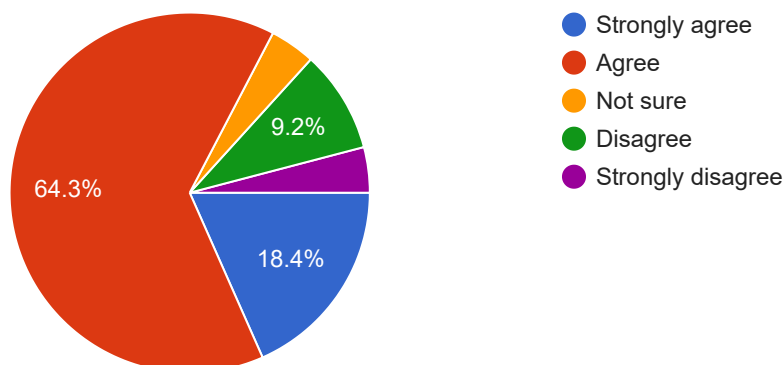

98 responses

Institute has a proper playground. महाविद्यालय में उचित खेल मैदान है

 Copy

98 responses

Institute has adequate games and sports facility महाविद्यालय में पर्याप्त खेल सुविधाएँ हैं

 Copy

98 responses

Institute organizes various extra curricular /socio cultural activities. महाविद्यालय बहुत से अशैक्षणिक /सांस्कृतिक गतिविधियाँ कराता है

 Copy

98 responses

Does Institute organize Annual Sports, Annual day this year in 2022-23