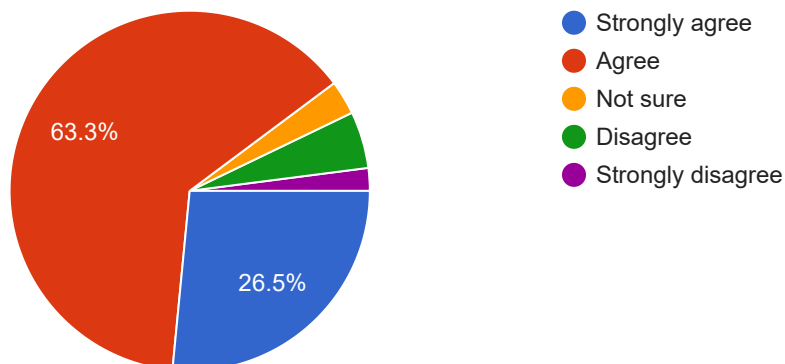

The teachers helps the students in conducting experiments through set of instructions or demonstration शिक्षक विद्यार्थियों को प्रयोग में सहयोग , मार्गदर्शन देते हैं

98 responses

The teacher identify your strengths and encourage you with providing right level of challenges. शिक्षक आपकी क्षमताओं को पहचानते हुए प्रोत्साहित करते हैं

98 responses

The Institute have basic amenities like Classrooms, toilets, drinking water etc. महाविद्यालय में मूलभूत सविधाएं जैसे कक्षाएं , टॉयलेट एवं पीने का पानी उपलब्ध है

98 responses