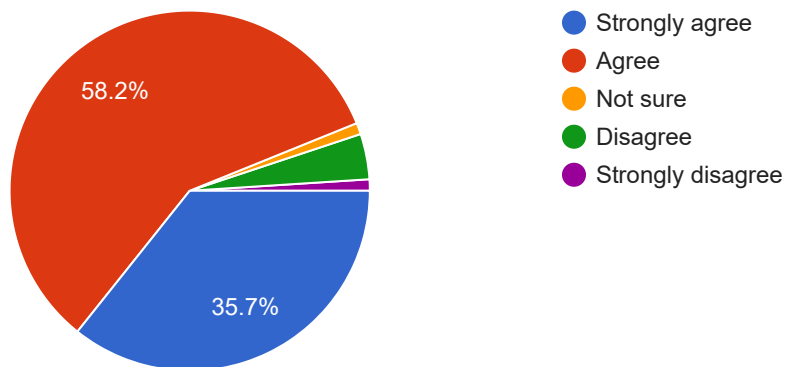

98 responses

The teachers' attitude towards the students is friendly & helpful शिक्षकों का रवैया छात्रों की ओर मित्रवत और सहयोग भरा होता है

 Copy

98 responses

Modern teaching aids, power point presentations, web-resources, etc. are used by the teachers while teaching शिक्षक के द्वारा आधुनिक पद्धतियों से शिक्षा दी जाती है जैसे प्रोजेक्टर आदि से