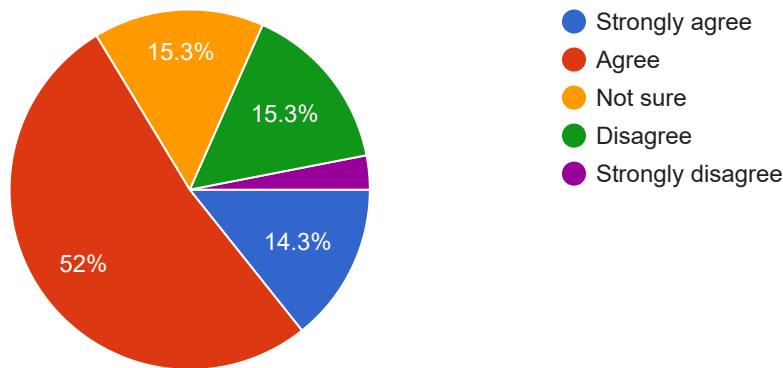

Institute has a proper playground. महाविद्यालय में उचित खेल मैदान है

Copy

98 responses

Institute has adequate games and sports facility महाविद्यालय में पर्याप्त खेल सुविधाएँ हैं

Copy

98 responses