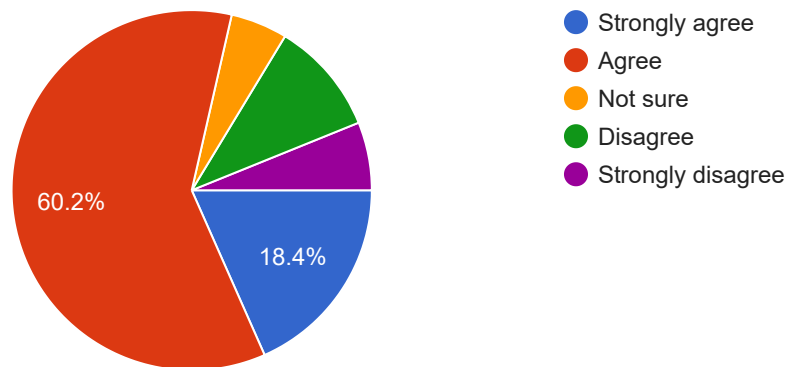

The institute has well equipped science and art laboratories महाविद्यालय में उपकरणों से सज्जित विज्ञान एवं कला की प्रयोगशालाएं हैं

Copy

98 responses